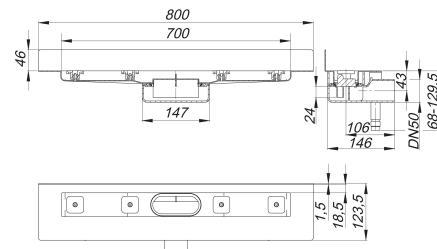

Duschrinne CeraLine Nano W 700 mm, DN 50

Artikelnummer: 523105

GTIN: 4001636523105

Rabattgruppe: 8

Beschreibung:

Duschrinne CeraLine Nano W 700 mm, DN 50
für die Montage an der Wand
mit einem Ablaufgehäuse, Ablaufstutzen DN 50 horizontal

Ausführung:

- schallentkoppelnde Montagefüße zur Höheneinstellung
- besonderer Flansch zum sicheren Anschluss an Verbundabdichtungen gemäß DIN 18534
- Geruchs- und Reinigungsverschluss, Sperrwasserhöhe 24 mm
- höhenverstellbare Justierschrauben
- Bauschutz
- Fliesenanschlag
- Rahmenklemmstück

Material:

Rinnenkörper Edelstahl 1.4301, Ablaufkörper Polypropylen, hochschlagfest

Längen 600 mm - 1100 mm geeignet für das Poresta® BFR 75 Universalrinnenboard!

Längen 500 mm - 1100 mm geeignet für das Schedel-Element LINE Dallmer UNIVERSAL!

Ablaufleistungen nach DIN EN 1253:

Nennweite	Produktnorm	Min. Ablaufleistung nach Norm	Anstauhöhe nach Norm
DN 50	DIN EN 1253	0,80 l/s	20,00 mm

Ersatzteile:

523983 Stellschrauben-Set