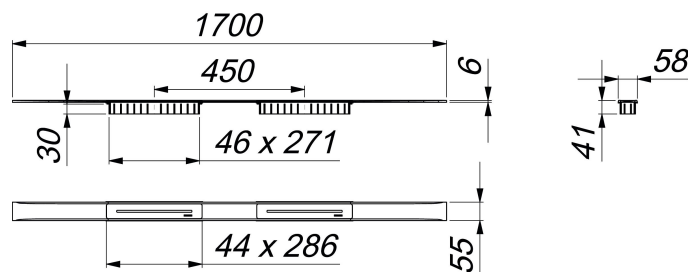

## Duschrinne CeraFloor Select Duo schwarz matt, 1700 mm

Artikelnummer: 537713

GTIN: 4001636537713

Rabattgruppe: 11

### Beschreibung:

Duschrinne CeraFloor Select Duo schwarz matt, 1700 mm

zum Einbau mit Ablaufgehäusen DallFlex Duo, DallFlex Duo Plan, DallFlex Duo senkrecht. Ablaufschiene mit mehrseitigem Präzisionsgefälle, flächenbündig in der Duschfläche installiert, geeignet für Bodenbeläge von 10 – 32 mm und Wandbeläge von 12 – 24 mm (inkl. Kleberbett), Länge millimetergenau anpassbar.

Ausführung:

- zwei Abdeckungen
- Montagezubehör und Positionierhilfen
- Bauschutzabdeckung

Material:

Edelstahl 1.4301, massiv 6 mm, Belastungsklasse K 3 (300 kg), farbig PVD-beschichtet schwarz matt

Bestellhinweis CeraFloor Select Duo: