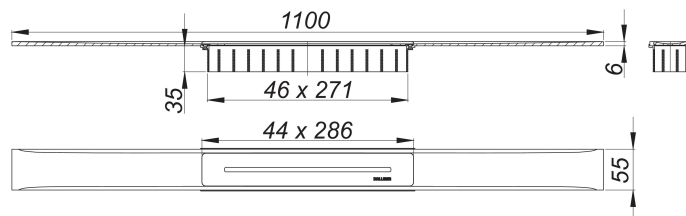

Duschrinne CeraFloor Select schwarz matt, 1100 mm

Artikelnummer: 538284

GTIN: 4001636538284

Rabattgruppe: 11

Beschreibung:

Duschrinne CeraFloor Select schwarz matt, 1100 mm

zum Einbau mit Ablaufgehäusen CeraFlex, CeraFlex Plan, CeraFlex senkrecht, DallFlex, DallFlex Plan, DallFlex senkrecht und Duschelementen DallFlex Floor, DallFlex Floor Plan, DallFlex Wall, DallFlex Wall Plan.

Ablaufschiene mit mehrseitigem Präzisionsgefälle, flächenbündig in der Duschrinne installiert, geeignet für Bodenbeläge von 10 – 32 mm und Wandbeläge von 12 – 24 mm (inkl. Kleberbett), Länge millimetergenau anpassbar.

AUSFÜHRUNG

- Abdeckung
- Montagezubehör und Positionierhilfen
- Bauschutzabdeckung

MATERIAL

Edelstahl 1.4301, massiv 6 mm, Belastungsklasse K 3 (300 kg), farbig PVD beschichtet schwarz matt

Bestellhinweis CeraFloor Select: