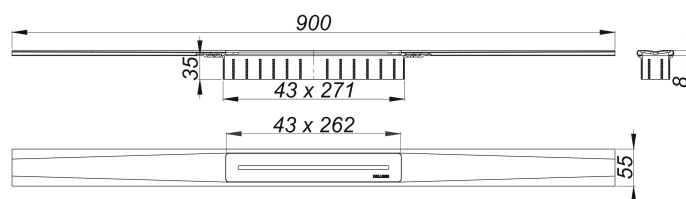

Listwa odpływowa CeraFloor Pure, 900 mm

Numer artykułu: 538208

GTIN: 4001636538208

Grupa rabatowa: 11

Opis:

Listwa odpływowa CeraFloor Pure, 900 mm

do montażu z korpusem wpustu CeraFlex, CeraFlex Plan, CeraFlex pionowym, DallFlex, DallFlex Plan, DallFlex pionowym oraz elementem natryskowym DallFlex Floor, DallFlex Floor Plan, DallFlex Wall, DallFlex Wall Plan.

Szyba odpływowa ze zintegrowanym spadkiem poprzecznym, instalowana w poziomie posadzki, odpowiednia do wykładzin podłogowych o grubości 12 – 32 mm i wykładzin ściennych o grubości 12 – 24 mm (z warstwą kleju), regulowana na długość co do milimetra.

wersja z:

- pokrywą
- akcesoriami montażowymi i pozycjonującymi
- montażową pokrywą ochronną

materiał:

stal nierdzewna 1.4301, grubość 1,5 mm, klasa obciążenia K 3 (300 kg)

Ordering CeraFloor Pure:

Please order drain body DallFlex or shower underlay DallFlex Floor/Wall + shower channel CeraFloor Pure as two components.