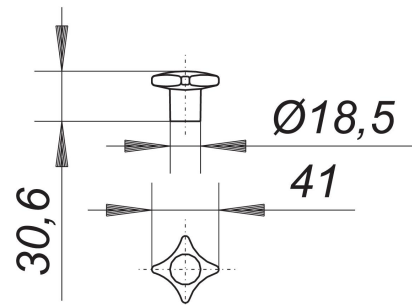

Nakrętki z uchwytem krzyżowym do Stausafe (4 szt.), M 8

Numer artykułu: 664020

GTIN: 4001636664020

Grupa rabatowa: 3

Opis:

Nakrętki z uchwytem krzyżowym do Stausafe (4 szt.), M 8
część zamienna do zasuw burzowej Stausafe