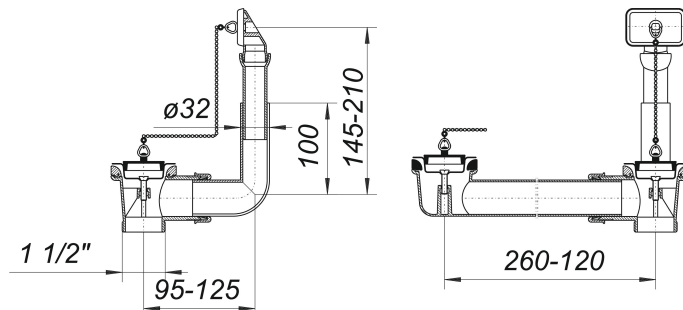

## Ab- und Überlauf-Set 024 U, 2 Ketten, 1 1/2"

Artikelnummer: 110411

GTIN: 4001636110411

Rabattgruppe: 1

### Beschreibung:

Ab- und Überlauf-Set 024 U, 2 Ketten, 1 1/2"

nach DIN EN 274

zum Anschluss einer Doppelspüle, mit Stopfen und Kettenhalter

Material:

Polypropylen, hochschlagfest