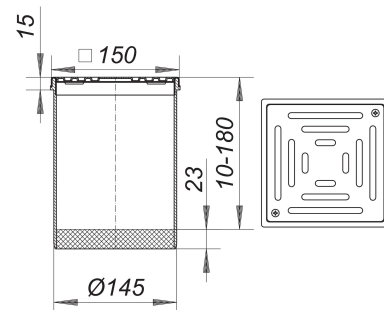

Aufsatz SEN 15, Rost verschraubt, 150 x 150 mm

Artikelnummer: 500281

GTIN: 4001636500281

Rabattgruppe: 3

Beschreibung:

Aufsatz SEN 15, Rost verschraubt, 150 x 150 mm

passend zu den Ablaufgehäusen Typ 54, 55, 57, 58, 61 und 61/1

Aufsatzverlängerung Polypropylen, Rahmen Edelstahl 1.4301, 150 x 150 mm

Rost Edelstahl 1.4301, verschraubt, Belastungsklasse K 3 (300 kg)