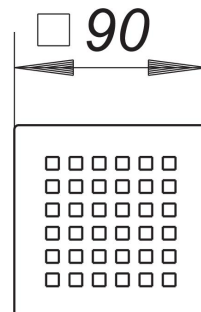

Rost Quadra 90

Artikelnummer: 501592

GTIN: 4001636501592

Rabattgruppe: 3

Beschreibung:

Rost Quadra 90

Design-Rost, Oberfläche matt satiniert, mit quadratischen Ablauföffnungen

Material:

Edelstahl 1.4301, massiv 5 mm

passend zu den Aufsatzrahmen mit Rahmenmaß 100 x 100 mm

Ersatzteile:

400413 Aufsatz