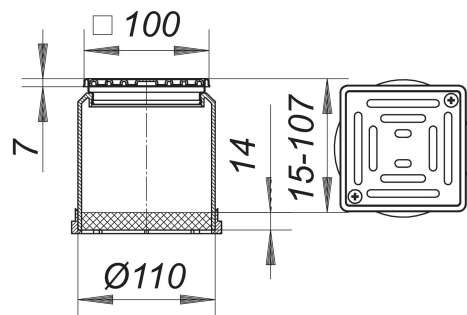

Aufsatz ECN 10, Rost verschraubt, 100 x 100 mm

Artikelnummer: 510082

GTIN: 4001636510082

Rabattgruppe: 3

Beschreibung:

Aufsatz ECN 10, Rost verschraubt, 100 x 100 mm
passend zu den Ablaufgehäusen 40, 42, 46, den Balkonablaufgehäusen und
Entwässerungselementen für Attikaabläufe, sowie zu den Aufstockelementen 85.
Aufsatzverlängerung Polypropylen, verlängerbar mit HT-Rohr DN 100
Rahmen Edelstahl 1.4301, 100 x 100 mm
Rost Edelstahl 1.4301, Belastungsklasse K 3 (300 kg)