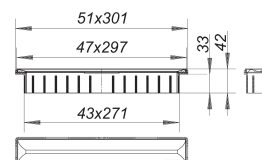

Duschrinne Zentrix Edelstahl matt

Artikelnummer: 511317

GTIN: 4001636511317

Rabattgruppe: 11

Beschreibung:

Duschrinne Zentrix Edelstahl matt

zum Einbau mit Ablaufgehäusen CeraFlex, CeraFlex Plan, CeraFlex senkrecht, DallFlex, DallFlex Plan, DallFlex senkrecht und Duschelementen DallFlex Compact, DallFlex Compact Plan.

11 bis 38 mm in der Höhe und +/- 16 mm in Längsrichtung verstellbar, Rahmenverlängerung ABS, Rahmen Edelstahl 1.4301, 300 x 50 mm Abdeckung Edelstahl 1.4301, matt satiniert, Belastungsklasse K 3 (300 kg)