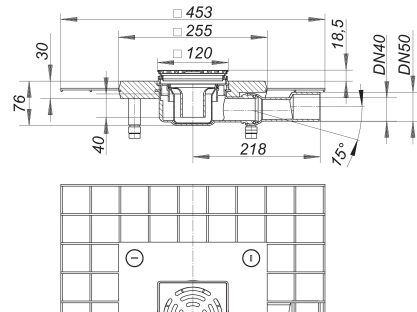

Bodenablauf CeraDrain Plan VC 12, DN 40/DN 50, 120 x 120 mm

Artikelnummer: 514035

GTIN: 4001636514035

Rabattgruppe: 5

Beschreibung:

Bodenablauf CeraDrain Plan VC 12, DN 40/DN 50, 120 x 120 mm

Rahmen Edelstahl 1.4301, 120 x 120 mm

Kann mit Schallschutzmatte DallDrain (Art. Nr. 517326) verwendet werden.

Ablaufleistungen nach DIN EN 1253:

Nennweite	Produktnorm	Min. Ablaufleistung nach Norm	Anstauhöhe nach Norm
DN 40	DIN EN 1253	0,60 l/s	20,00 mm
DN 50	DIN EN 1253	0,80 l/s	20,00 mm