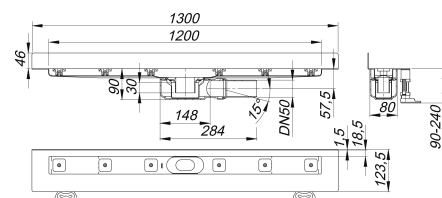

Duschrinne CeraLine Plan W 1200 mm, DN 50

Artikelnummer: 523181

GTIN: 4001636523181

Rabattgruppe: 8

Beschreibung:

Duschrinne CeraLine Plan W 1200 mm, DN 50

für die Montage an der Wand

mit einem Ablaufgehäuse, Ablaufstutzen DN 50 seitlich, mit Kugelgelenk, verstellbar von 0 – 15 Grad

Ausführung:

- schallentkoppelnde Montagefüße zur Höheneinstellung
- besonderer Flansch zum sicheren Anschluss an Verbundabdichtungen gemäß DIN 18534
- Geruchs- und Reinigungsverschluss, Sperrwasserhöhe 30 mm
- höhenverstellbare Justierschrauben
- Bauschutz
- Fliesenanschlag
- Rahmenklemmstück

Material:

Rinnenkörper Edelstahl 1.4301, Ablaufkörper Polypropylen, hochschlagfest

Mögliche Sonderausführungen für Duschrinnen CeraLine Plan W:

- Zwischenlängen bis 1200 mm
- Flanschaukantungen an bis zu 3 Seiten
- auch mit Wandabständen passend für Natursteinbeläge bestellbar

Bitte anfragen!

Längen 600 mm - 1100 mm geeignet für das Poresta® BFR 75 Universalrinnenboard!

Ablaufleistungen nach DIN EN 1253:

Nennweite	Produktnorm	Min. Ablaufleistung nach Norm	Anstauhöhe nach Norm
DN 50	DIN EN 1253	0,80 l/s	20,00 mm