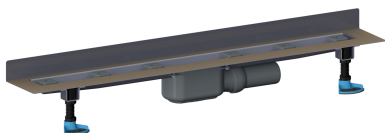

Duschrinne CeraLine Plan W 1200 mm, DN 50

Artikelnummer: 523181

GTIN: 4001636523181

Rabattgruppe: 8

Beschreibung:

Duschrinne CeraLine Plan W 1200 mm, DN 50

für die Montage an der Wand

mit einem Ablaufgehäuse, Ablaufstutzen DN 50 seitlich, mit Kugelgelenk, verstellbar von 0 – 15 Grad

Ausführung:

- schallentkoppelnde Montagefüße zur Höheneinstellung
- besonderer Flansch zum sicheren Anschluss an Verbundabdichtungen gemäß DIN 18534
- Geruchs- und Reinigungsverschluss, Sperrwasserhöhe 30 mm
- höhenverstellbare Justierschrauben
- Bauschutz
- Fliesenanschlag
- Rahmenklemmstück

Material:

Rinnenkörper Edelstahl 1.4301, Ablaufkörper Polypropylen, hochschlagfest

Mögliche Sonderausführungen für Duschrinnen CeraLine Plan W:

- Zwischenlängen bis 1200 mm
- Flanschaukantungen an bis zu 3 Seiten
- auch mit Wandabständen passend für Natursteinbeläge bestellbar

Bitte anfragen!

Längen 600 mm - 1100 mm geeignet für das Poresta® BFR 75 Universalrinnenboard!

Ablaufleistungen nach DIN EN 1253:

Nennweite	Produktnorm	Min. Ablaufleistung nach Norm	Anstauhöhe nach Norm
DN 50	DIN EN 1253	0,80 l/s	20,00 mm