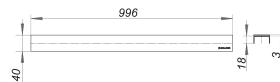

Abdeckung CeraLine Design Edelstahl poliert, 1000 mm

Artikelnummer: 523761

GTIN: 4001636523761

Rabattgruppe: 8

Beschreibung:

Abdeckung CeraLine Design Edelstahl poliert, 1000 mm
Abdeckung zu Duschrinnen CeraLine,
geeignet für Bodenbeläge 5-19 mm (inkl. Kleber), Breite 40 mm

Material:

Edelstahl 1.4301, Auflage massiv 3 mm, hochglanzpoliert, Belastungsklasse K 3 (300 kg)