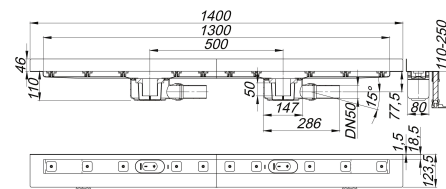

Duschrinne CeraLine W Duo 1300 mm, DN 50

Artikelnummer: 524096

GTIN: 4001636524096

Rabattgruppe: 8

Beschreibung:

Duschrinne CeraLine W Duo 1300 mm, DN 50

nach DIN EN 1253

für die Montage an der Wand, mit zwei Ablaufgehäusen, Ablaufstutzen DN 50 seitlich, mit Kugelgelenk, verstellbar von 0 – 15 Grad

Ausführung:

- schallentkoppelnde Montagefüße zur Höheneinstellung
- besandeter Flansch zum sicheren Anschluss an Verbundabdichtungen gemäß DIN 18534
- Geruchs- und Reinigungsverschluss, Sperrwasserhöhe 50 mm
- höhenverstellbare Justierschrauben
- Bauschutz
- Fliesenanschlag
- Rahmenklemmstück

Material:

Rinnenkörper Edelstahl 1.4301, Ablaufkörper Polypropylen, hochschlagfest

Mögliche Sonderausführungen für Duschrinnen CeraLine W Duo:

- Zwischenlängen bis 2000 mm
- Flanschaukantungen an bis zu 3 Seiten
- auch mit Wandabständen passend für Natursteinbeläge bestellbar

Bitte anfragen!

Ablaufleistungen nach DIN EN 1253:

Nennweite	Produktnorm	Min. Ablaufleistung nach Norm	Anstauhöhe nach Norm
DN 50	DIN EN 1253	0,80 l/s	20,00 mm

Ersatzteile:

523983 Stellschrauben-Set

Dallmer GmbH + Co KG · Wiebelsheidestraße 25 · 59757 Arnsberg · Tel.: +49 2932 9616-0 · Fax: +49 2932 9616-222