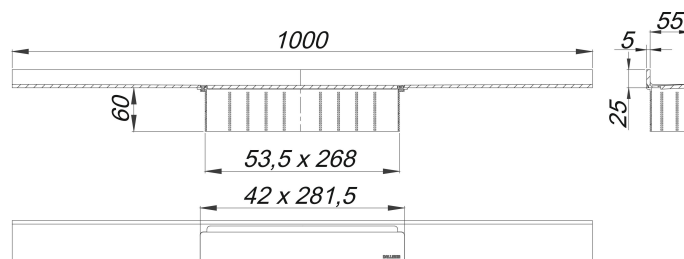

Duschrinne CeraWall Select Edelstahl poliert, 1000 mm

Artikelnummer: 535115

GTIN: 4001636535115

Rabattgruppe: 11

Beschreibung:

Duschrinne CeraWall Select Edelstahl poliert, 1000 mm

zum Einbau mit Ablaufgehäusen CeraFlex, CeraFlex Plan, CeraFlex senkrecht, DallFlex, DallFlex Plan, DallFlex senkrecht und Duschelementen DallFlex Wall, DallFlex Wall Plan.

Ablaufschiene mit mehrseitigem Präzisionsgefälle, sichtbar am Übergang zwischen Wand und Boden installiert, geeignet für Bodenbeläge von 10 – 24 mm und Wandbeläge von 12 – 24 mm (inkl. Kleberbett), Länge millimetergenau anpassbar.

AUSFÜHRUNG

- Abdeckung
- selbstklebendes Sicherheitsband S 3 mit Schnittschutzarmierung aus Edelstahl zum Schutz der Flächenabdichtung und Schalldämmband zur Entkoppelung vom Baukörper
- Montagezubehör und Positionierhilfen
- Bauschutzabdeckung

MATERIAL

Edelstahl 1.4301, massiv 5 mm, hochglanzpoliert, Belastungsklasse K 3 (300 kg)

Bestellhinweis CeraWall Select:

Bitte Ablaufgehäuse CeraFlex, DallFlex oder Duschelement DallFlex Wall + Duschrinne CeraWall Select bestellen!