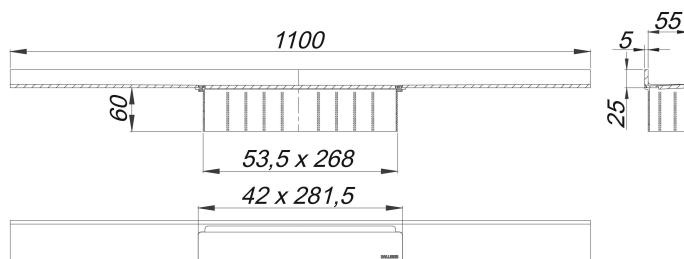

Duschrinne CeraWall Select Edelstahl poliert, 1100 mm

Artikelnummer: 535122

GTIN: 4001636535122

Rabattgruppe: 11

Beschreibung:

Duschrinne CeraWall Select Edelstahl poliert, 1100 mm

zum Einbau mit Ablaufgehäusen CeraFlex, CeraFlex Plan, CeraFlex senkrecht, DallFlex, DallFlex Plan, DallFlex senkrecht und Duschelementen DallFlex Wall, DallFlex Wall Plan.

Ablaufschiene mit mehrseitigem Präzisionsgefälle, sichtbar am Übergang zwischen Wand und Boden installiert, geeignet für Bodenbeläge von 10 – 24 mm und Wandbeläge von 12 – 24 mm (inkl. Kleberbett), Länge millimetergenau anpassbar.

AUSFÜHRUNG

- Abdeckung
- selbstklebendes Sicherheitsband S 3 mit Schnittschutzarmierung aus Edelstahl zum Schutz der Flächenabdichtung und Schalldämmband zur Entkoppelung vom Baukörper
- Montagezubehör und Positionierhilfen
- Bauschutzabdeckung

MATERIAL

Edelstahl 1.4301, massiv 5 mm, hochglanzpoliert, Belastungsklasse K 3 (300 kg)

Bestellhinweis CeraWall Select:

Bitte Ablaufgehäuse CeraFlex, DallFlex oder Duschelement DallFlex Wall + Duschrinne CeraWall Select bestellen!