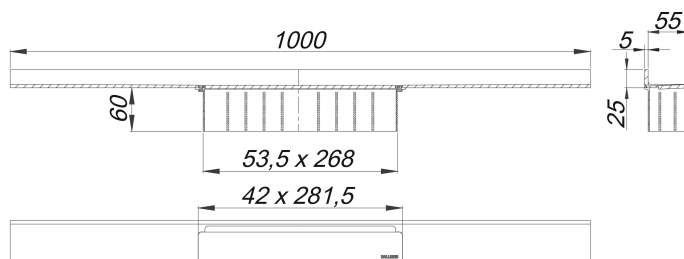

Duschrinne CeraWall Select rotgold matt, 1000 mm

Artikelnummer: 535368

GTIN: 4001636535368

Rabattgruppe: 11

Beschreibung:

Duschrinne CeraWall Select rotgold matt, 1000 mm

zum Einbau mit Ablaufgehäusen CeraFlex, CeraFlex Plan, CeraFlex senkrecht, DallFlex, DallFlex Plan, DallFlex senkrecht und Duschelementen DallFlex Wall, DallFlex Wall Plan.

Ablaufschiene mit mehrseitigem Präzisionsgefälle, sichtbar am Übergang zwischen Wand und Boden installiert, geeignet für Bodenbeläge von 10 – 24 mm und Wandbeläge von 12 – 24 mm (inkl. Kleberbett), Länge millimetergenau anpassbar.

AUSFÜHRUNG

- Abdeckung
- selbstklebendes Sicherheitsband S 3 mit Schnittschutzarmierung aus Edelstahl zum Schutz der Flächenabdichtung und Schalldämmband zur Entkoppelung vom Baukörper
- Montagezubehör und Positionierhilfen
- Bauschutzabdeckung

MATERIAL

Edelstahl 1.4301, massiv 5 mm, Belastungsklasse K 3 (300 kg), farbig PVD beschichtet rotgold matt

Bestellhinweis CeraWall Select:

Bitte Ablaufgehäuse CeraFlex, DallFlex oder Duschelement DallFlex Wall + Duschrinne CeraWall Select bestellen!