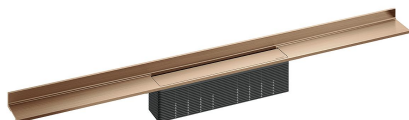

Duschrinne CeraWall Select rotgold matt, 1000 mm

Artikelnummer: 535368

GTIN: 4001636535368

Rabattgruppe: 11

Beschreibung:

Duschrinne CeraWall Select rotgold matt, 1000 mm

zum Einbau mit Ablaufgehäusen CeraFlex, CeraFlex Plan, CeraFlex senkrecht, DallFlex, DallFlex Plan, DallFlex senkrecht und Duschelementen DallFlex Wall, DallFlex Wall Plan.

Ablaufschiene mit mehrseitigem Präzisionsgefälle, sichtbar am Übergang zwischen Wand und Boden installiert, geeignet für Bodenbeläge von 10 – 24 mm und Wandbeläge von 12 – 24 mm (inkl. Kleberbett), Länge millimetergenau anpassbar.

AUSFÜHRUNG

- Abdeckung
- selbstklebendes Sicherheitsband S 3 mit Schnittschutzarmierung aus Edelstahl zum Schutz der Flächenabdichtung und Schalldämmband zur Entkoppelung vom Baukörper
- Montagezubehör und Positionierhilfen
- Bauschutzabdeckung

MATERIAL

Edelstahl 1.4301, massiv 5 mm, Belastungsklasse K 3 (300 kg), farbig PVD beschichtet rotgold matt

Bestellhinweis CeraWall Select:

Bitte Ablaufgehäuse CeraFlex, DallFlex oder Duschelement DallFlex Wall + Duschrinne CeraWall Select bestellen!