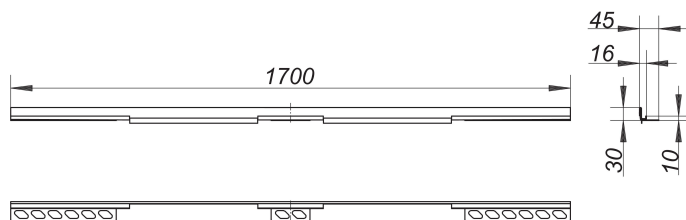

## Duschrinne CeraWall Individual Duo, 1700 mm

Artikelnummer: 536068

GTIN: 4001636536068

Rabattgruppe: 11

### Beschreibung:

Duschrinne CeraWall Individual Duo, 1700 mm

zum Einbau mit Ablaufgehäuse DallFlex Duo, DallFlex Duo Plan und DallFlex Duo senkrecht.

Ablaufprofil zum verdeckten Einbau am Übergang zwischen Wand und Boden, geeignet für Boden- und Wandbeläge von 12 – 24 mm (inkl. Kleberbett), Länge millimetergenau anpassbar.

Ausführung:

- selbstklebendes Sicherheitsband S 3 mit Schnittschutzarmierung aus Edelstahl zum Schutz der Flächenabdichtung und Schalldämmband zur Entkoppelung vom Baukörper
- Montagezubehör und Positionierhilfen
- Anreißschablone
- Bauschutzabdeckung

Material:

Edelstahl 1.4301

Bestellhinweis CeraWall Individual Duo:

Bitte Ablaufgehäuse DallFlex Duo + Duschrinne CeraWall Individual Duo + Abdeckung CeraWall Individual Duo bestellen!