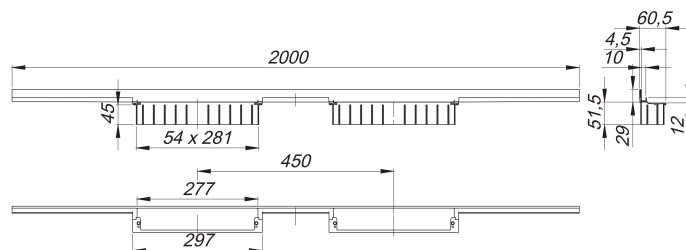

Duschrinne CeraWall Individual Duo, 2000 mm

Artikelnummer: 536099

GTIN: 4001636536099

Rabattgruppe: 11

Beschreibung:

Duschrinne CeraWall Individual Duo, 2000 mm

zum Einbau mit Ablaufgehäuse DallFlex Duo, DallFlex Duo Plan und DallFlex Duo senkrecht.

Ablaufprofil zum verdeckten Einbau am Übergang zwischen Wand und Boden, geeignet für Boden- und Wandbeläge von 12 – 24 mm (inkl. Kleberbett), Länge millimetergenau anpassbar.

Ausführung:

- selbstklebendes Sicherheitsband S 3 mit Schnittschutzarmierung aus Edelstahl zum Schutz der Flächenabdichtung und Schalldämmband zur Entkoppelung vom Baukörper
- Montagezubehör und Positionierhilfen
- Anreißschablone
- Bauschutzabdeckung

Material:

Edelstahl 1.4301

Bestellhinweis CeraWall Individual Duo:

Bitte Ablaufgehäuse DallFlex Duo + Duschrinne CeraWall Individual Duo + Abdeckung CeraWall Individual Duo bestellen!

Ersatzteile:

535559 Montage-und