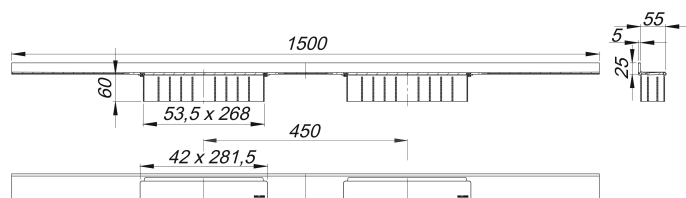

Duschrinne CeraWall Select Duo Edelstahl matt, 1500 mm

Artikelnummer: 536204

GTIN: 4001636536204

Rabattgruppe: 11

Beschreibung:

Duschrinne CeraWall Select Duo Edelstahl matt, 1500 mm

zum Einbau mit Ablaufgehäuse DallFlex Duo, DallFlex Duo Plan und DallFlex Duo senkrecht.

Ablaufschiene mit mehrseitigem Präzisionsgefälle, sichtbar am Übergang zwischen Wand und Boden installiert, geeignet für Boden- und Wandbeläge von 12 – 24 mm (inkl. Kleberbett), Länge millimetergenau anpassbar.

Ausführung:

- zwei Abdeckungen
- selbstklebendes Sicherheitsband S 3 mit Schnittschutzarmierung aus Edelstahl zum Schutz der Flächenabdichtung und Schalldämmband zur Entkoppelung vom Baukörper
- Montagezubehör und Positionierhilfen
- Bauschutzabdeckung

Material:

Edelstahl 1.4301, massiv 5 mm, matt satiniert, Belastungsklasse K 3 (300 kg)

Bestellhinweis CeraWall Select Duo:

Bitte Ablaufgehäuse DallFlex Duo + Duschrinne CeraWall Select Duo bestellen!

Ersatzteile: