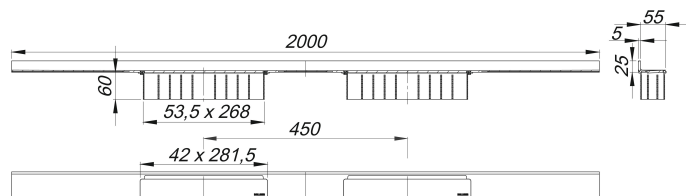

Duschrinne CeraWall Select Duo Edelstahl matt, 2000 mm

Artikelnummer: 536259

GTIN: 4001636536259

Rabattgruppe: 11

Beschreibung:

Duschrinne CeraWall Select Duo Edelstahl matt, 2000 mm

zum Einbau mit Ablaufgehäuse DallFlex Duo, DallFlex Duo Plan und DallFlex Duo senkrecht.

Ablaufschiene mit mehrseitigem Präzisionsgefälle, sichtbar am Übergang zwischen Wand und Boden installiert, geeignet für Boden- und Wandbeläge von 12 – 24 mm (inkl. Kleberbett), Länge millimetergenau anpassbar.

Ausführung:

- zwei Abdeckungen
- selbstklebendes Sicherheitsband S 3 mit Schnittschutzarmierung aus Edelstahl zum Schutz der Flächenabdichtung und Schalldämmband zur Entkoppelung vom Baukörper
- Montagezubehör und Positionierhilfen
- Bauschutzabdeckung

Material:

Edelstahl 1.4301, massiv 5 mm, matt satiniert, Belastungsklasse K 3 (300 kg)

Bestellhinweis CeraWall Select Duo:

Bitte Ablaufgehäuse DallFlex Duo + Duschrinne CeraWall Select Duo bestellen!

Ersatzteile: