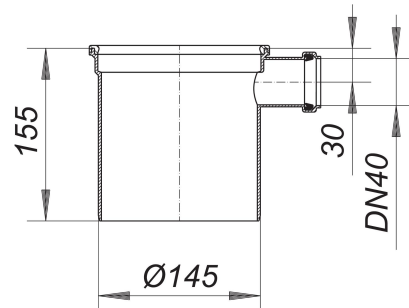

Aufsatzverlängerung S 15, Zulauf DN 40

Artikelnummer: 591012
GTIN: 4001636591012
Rabattgruppe: 3

Beschreibung:

Aufsatzverlängerung S 15, Zulauf DN 40
passend zu den Aufsätzen S 15
Länge 155 mm, kürzbar,
mit angeformte Rückstaudichtung

Material:
Polypropylen, hochschlagfest
mit Zulauf DN 40