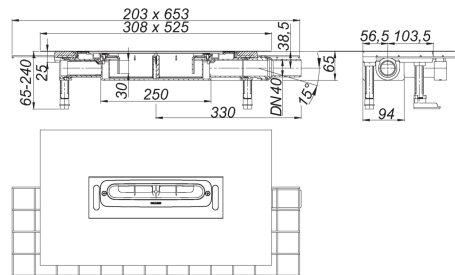

## Ablaufgehäuse CeraFlex Plan, DN 40

Artikel Nr. **537157**  
 GTIN/EAN: 4001636537157  
 Rabattgruppe: 11

DIN 18534  
 konform

zum Einbau mit Duschrinnen CeraFloor, CeraWall, CeraFrame, Zentrix und CeraNiveau.

Ablaufstutzen DN 40 seitlich, werkzeuglos an drei Seiten variabel montierbar, mit Kugelgelenk verstellbar von 0 – 15 Grad

Ausführung:

- Polymerbetonkragen mit eingegossener Baustahlmatte
- flexibler Dichtflansch zum sicheren Anschluss an Verbund- und Bahnenabdichtungen gemäß DIN 18534
- vorgefertigter Randdämmstreifen
- schallentkoppelte Justierschrauben zur Höhenverstellung
- Geruchs- und Reinigungsverschluss, Sperrwasserhöhe 30 mm
- Bauschutzabdeckung