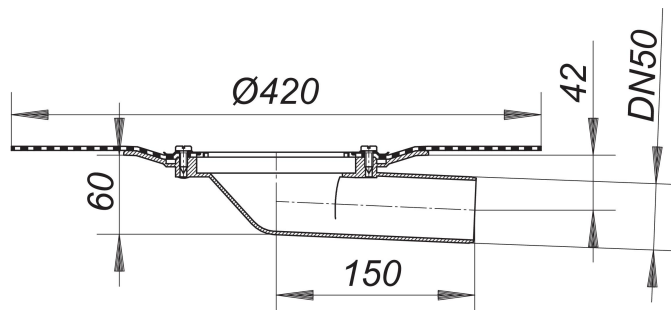

Korpus wpustu balkonowego 83 DallBit, DN 50

Numer artykułu: 832023

GTIN: 4001636832023

Grupa rabatowa: 3

Opis:

Korpus wpustu balkonowego 83 DallBit, DN 50

zg. z DIN EN 1253 Korpus z fabrycznie przymocowanym mankietem bitumicznym, \varnothing : 420 mm, grubość 5 mm, z pierścieniem ze stali nierdzewnej dla zapewnienia dodatkowej szczelności. Wersja z: – króćcem odpływowym bocznym, wygiętym pod kątem 3 stopni – montażową pokrywą ochronną. Materiał: polipropylen, odporny na promieniowanie UV

Wydajności odpływu zg. z DIN EN 1253:

Nominal diameter	Norma produktu	Min. wydajność odpływu zgodny z normą	Wysokość akumulacji zgodny z normą
DN 50	DIN EN 1253	0,90 l/s	35,00 mm